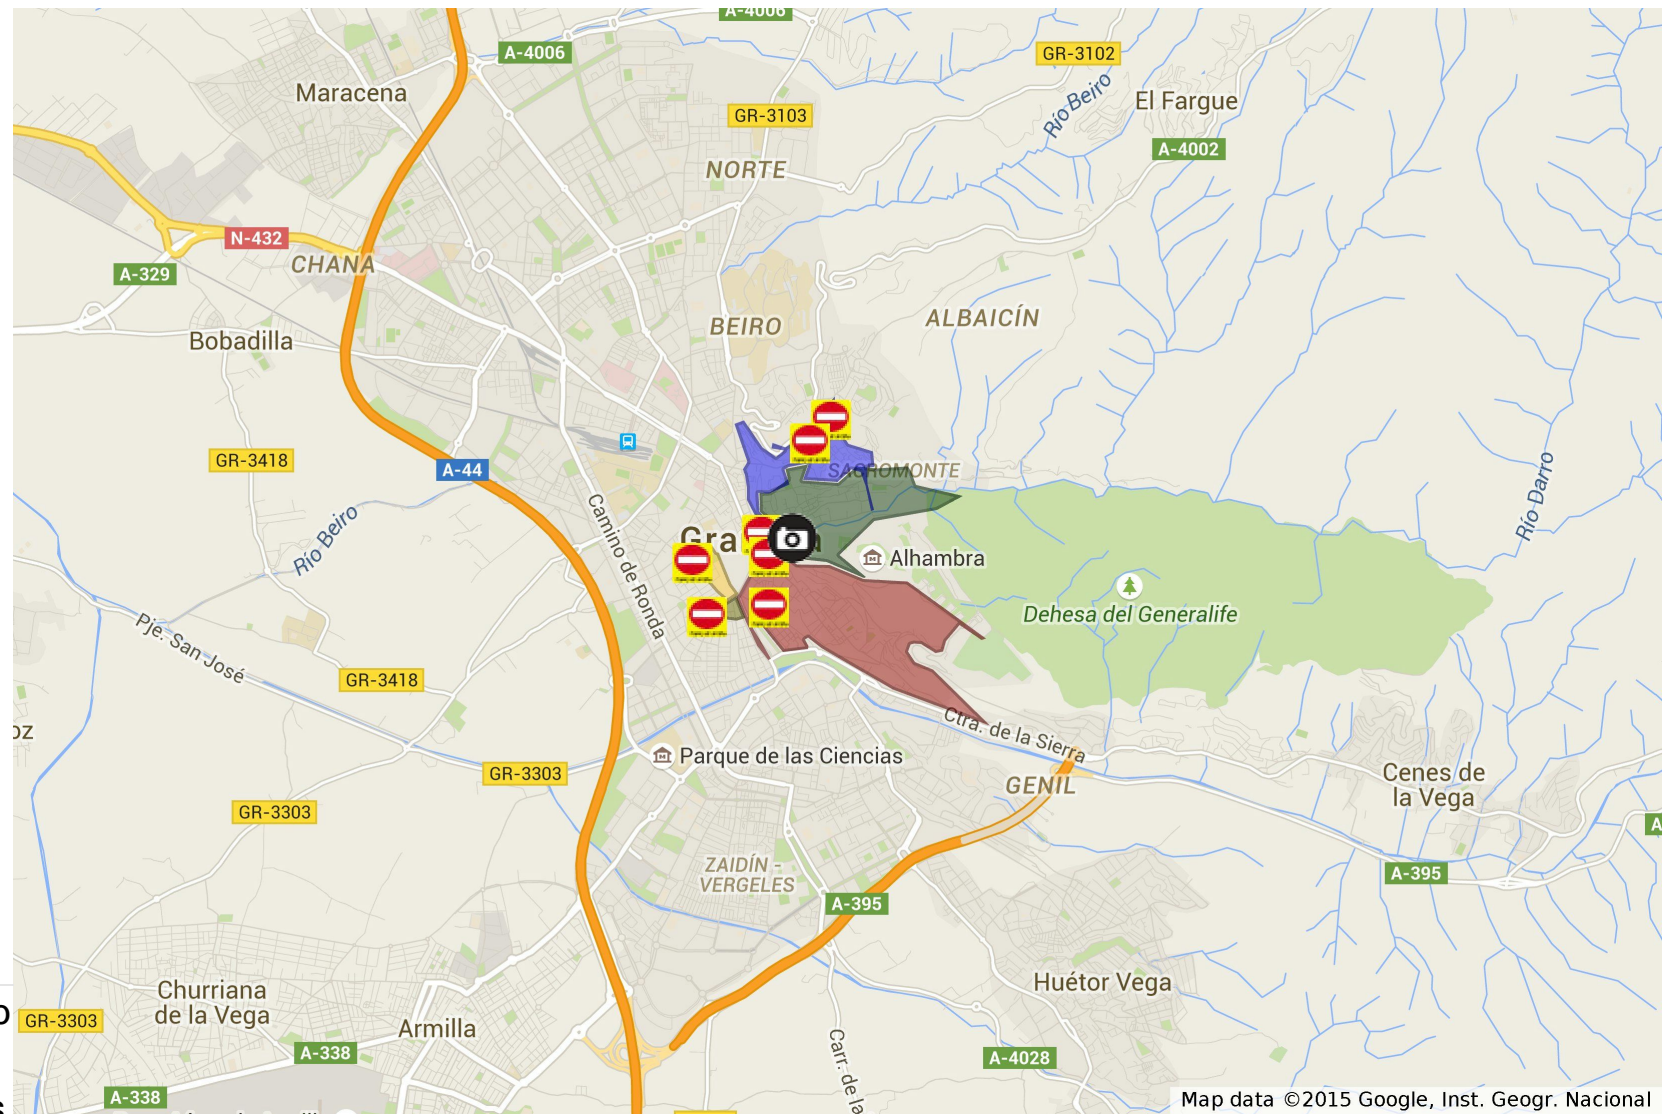

Zonas acceso restringido

Capa sin nombre

-  RECOGIDAS
-  TABLAS
-  BARRIO DEL REALEJO
-  ALBAICIN BAJO
-  ALBAICIN ALTO
-  Control de Acceso Pagés
-  Pilona de C/ San Luis
-  Control de accesos C/Elvira
- 
-  Control de Accesos de C/Reyes Católicos
-  Control Acceso C/Tablas
- 
-  Control de Acceso C/San Matías
- 
-  Control de Acceso C/Recogidas
-  Carrera del Darro

Mapa con las zonas de acceso restringido.

Utilizando la relación de calles

de la ordenanza municipal reguladora de control de accesos se han generado las distintas zonas.