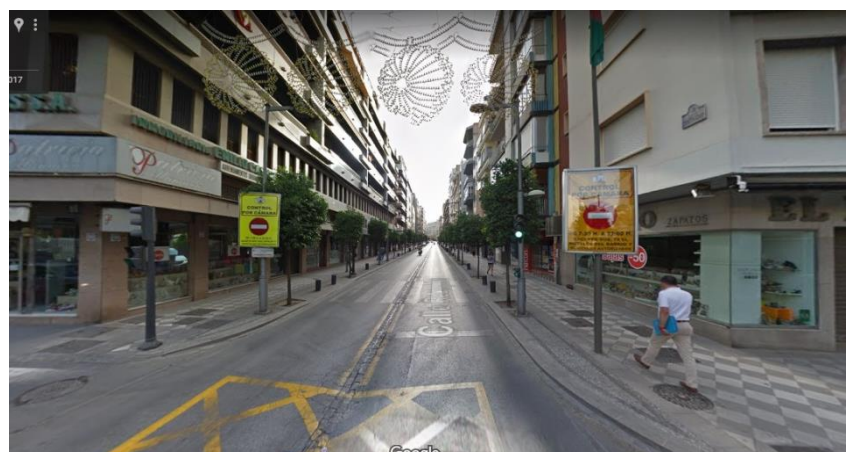

DEBERA CONTINUAR POR LA MISMA HASTA ENCONTRAR LA **SALIDA 13** Centro Recogidas

EN LA ROTONDA SALGA Y CONTINUE RECTO POR LA **CALLE NEPTUNO** (A SU DERECHA QUEDARÁ EL CENTRO COMERCIAL NEPTUNO)

CONTINUE RECTO POR CALLE RECOGIDAS, Partes de esta calle están restringidas de 7:30–22:00 **USTEDES PUEDEN PASAR, ESTAN AUTORIZADOS YA QUE VIENEN A NUESTRO HOTEL.**

EN ESTA FOTOGRAFIA PUEDEN VER LA RESTRICCIÓN QUE VAN A ENCONTRAR EN CALLE RECOGIDAS, **DEBEN CONTINUAR POR ESTA CALLE.** LES RECOMENDAMOS SE PONGAN EN CONTACTO CON EL HOTEL VIA MAIL O POR TELEFONO PARA FACILITARNOS LA MATRICULA DE SU VEHICULO Y DNI O PASAPORTE DEL CONDUCTOR ANTES DEL DIA DE SU LLEGADA.

UNA VEZ FINALIZADA CALLE RECOGIDAS, LLEGARAN A PUERTA REAL DE ESPAÑA, CONTINUEN RECTO POR CALLE REYES CATOLICOS. **RECUERDEN QUE USTEDES ESTAN AUTORIZADOS EN EL HORARIO RESTRINGIDO.**

CONTINUEN RECTO POR CALLE REYES CATOLICOS, DEJARAN A SU DERECHA LA PLAZA DE ISABEL LA CATOLICA